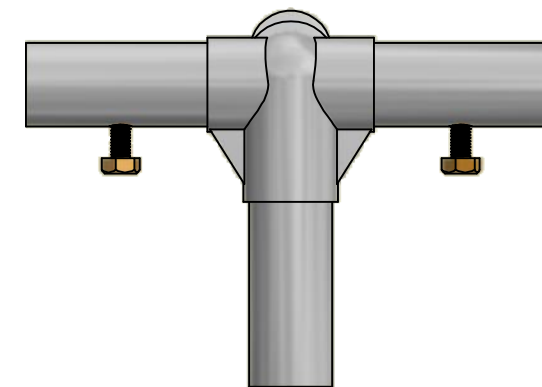

5002170 Kapell borrelås 320/150

(5001128 Alustativ)

Parts List				
Pos	PART NUMBER	QTY	DESCRIPTION	Net Weight
1	5002172	2	Alustativ hjørne foran venstre	0,737 kg
2	5002173	2	Alustativ hjørne foran høyre	0,736 kg
3	5002174	4	Alustativ forbindelse midt	0,925 kg
4	5002175	2	Alustativ bein m/hull	0,193 kg
5	5002178	6	Alustativ bein	0,193 kg
6	5002184	1	Alustativ foran støtte-150	1,045 kg
7	5002183	4	Alustativ travers bjelke-150	0,870 kg
8	5002186	6	Alustativ framme støtte-320	0,262 kg
9	5002185	6	Alustativ framme bjelke-320	0,209 kg

AV
5002172

AH
5002173

C
5002174

TYSSE