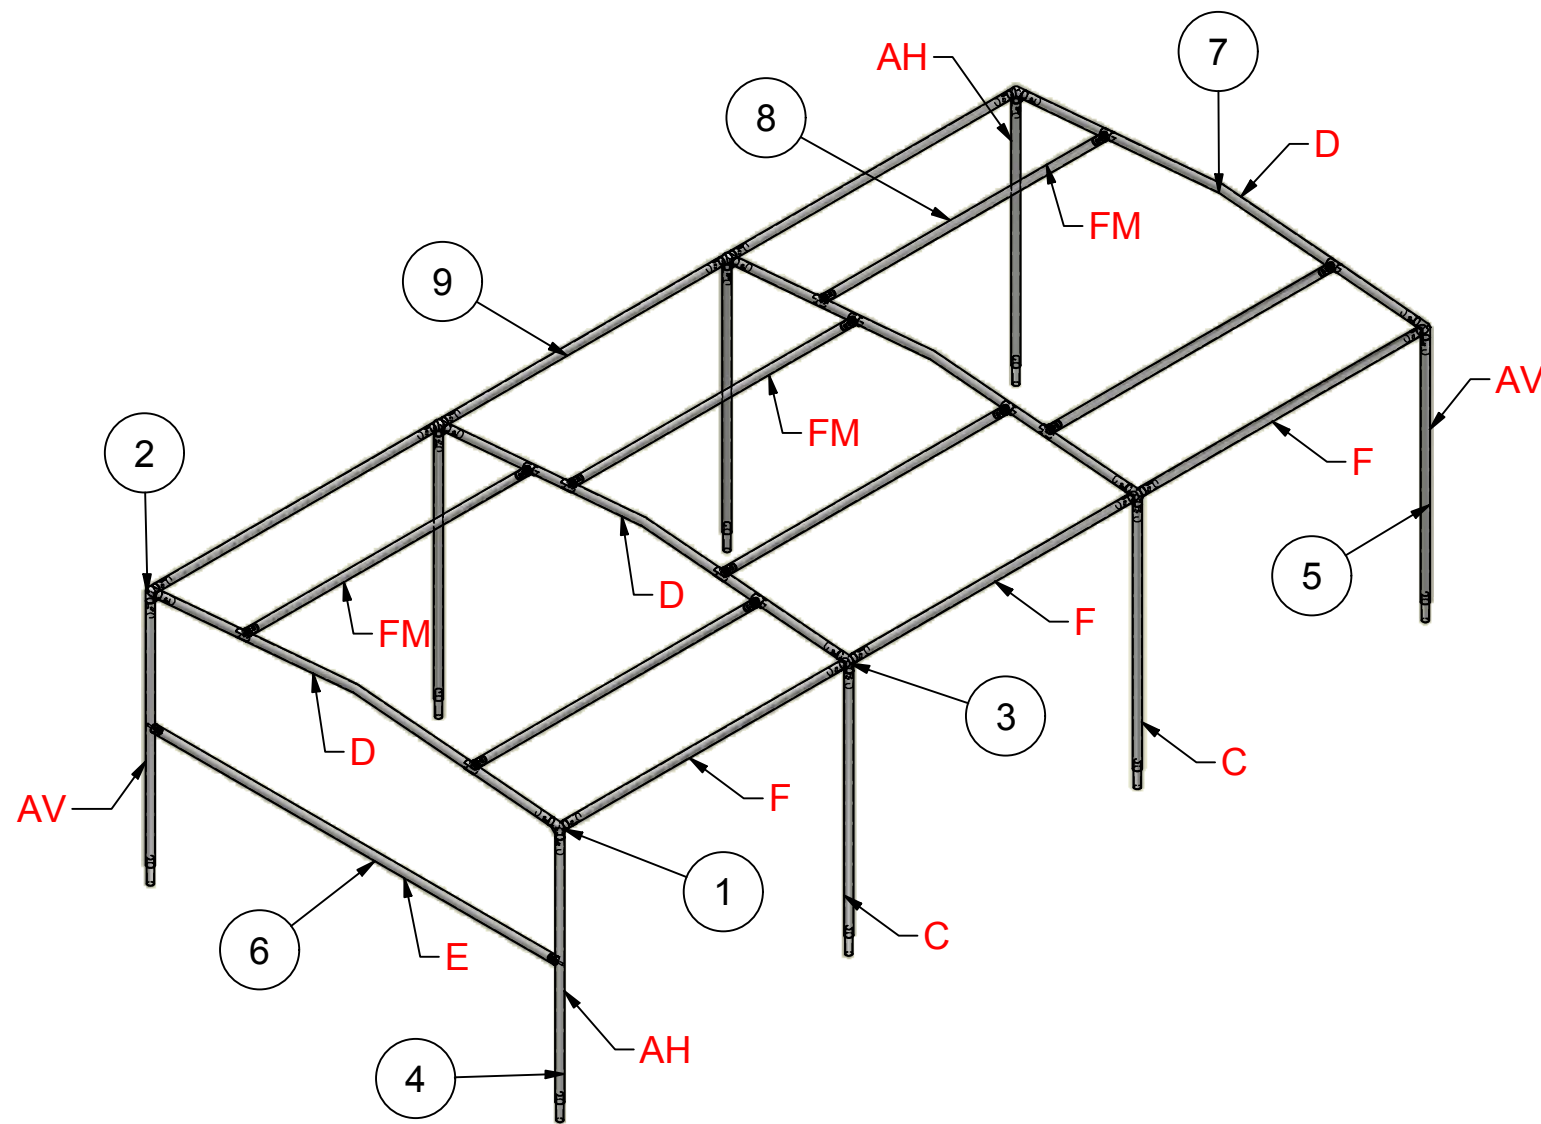

5002170 Kapell borrelås 320/150

(5001128 Alustativ)

Parts List				
Pos	PART NUMBER	QTY	DESCRIPTION	Net Weight
1	5002172	2	Alustativ hjørne foran venstre	0,737 kg
2	5002173	2	Alustativ hjørne foran høyre	0,736 kg
3	5002174	4	Alustativ forbindelse midt	0,925 kg
4	5002175	2	Alustativ bein m/hull	0,193 kg
5	5002178	6	Alustativ bein	0,193 kg
6	5002184	1	Alustativ foran støtte-150	1,045 kg
7	5002183	4	Alustativ travers bjelke-150	0,870 kg
8	5002186	6	Alustativ framme støtte-320	0,262 kg
9	5002185	6	Alustativ framme bjelke-320	0,209 kg

AV
5002172

AH
5002173

C
5002174

TYSSE