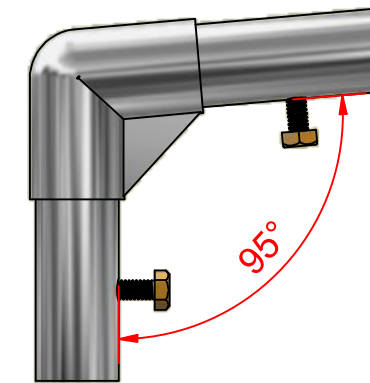

5002170 Kapell borrelås 320/150

(5001128 Alustativ)

Parts List				
Pos	PART NUMBER	QTY	DESCRIPTION	Net Weight
1	5002172	2	Alustativ hjørne foran venstre	0,737 kg
2	5002173	2	Alustativ hjørne foran høyre	0,736 kg
3	5002174	4	Alustativ forbindelse midt	0,925 kg
4	5002175	2	Alustativ bein m/hull	0,193 kg
5	5002178	6	Alustativ bein	0,193 kg
6	5002184	1	Alustativ foran støtte-150	1,045 kg
7	5002183	4	Alustativ travers bjelke-150	0,870 kg
8	5002186	6	Alustativ framme støtte-320	0,262 kg
9	5002185	6	Alustativ framme bjelke-320	0,209 kg

AH
5002173

TYSSE