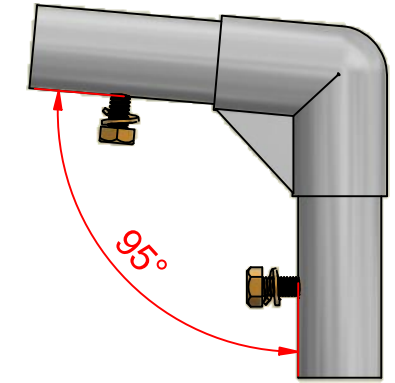

5002170 Kapell borrelås 320/150

(5001128 Alustativ)

Parts List				
Pos	PART NUMBER	QTY	DESCRIPTION	Net Weight
1	5002172	2	Alustativ hjørne foran venstre	0,737 kg
2	5002173	2	Alustativ hjørne foran høyre	0,736 kg
3	5002174	4	Alustativ forbindelse midt	0,925 kg
4	5002175	2	Alustativ bein m/hull	0,193 kg
5	5002178	6	Alustativ bein	0,193 kg
6	5002184	1	Alustativ foran støtte-150	1,045 kg
7	5002183	4	Alustativ travers bjelke-150	0,870 kg
8	5002186	6	Alustativ framme støtte-320	0,262 kg
9	5002185	6	Alustativ framme bjelke-320	0,209 kg

AV
5002172

TYSSE