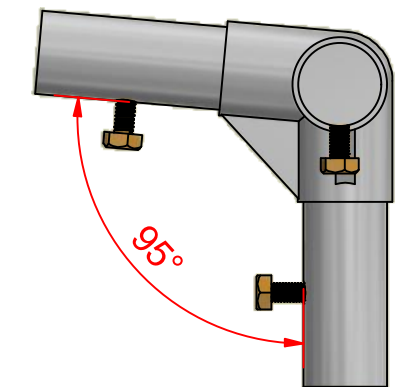

5002170 Kapell borrelås 320/150

(5001128 Alustativ)

Parts List				
Pos	PART NUMBER	QTY	DESCRIPTION	Net Weight
1	5002172	2	Alustativ hjørne foran venstre	0,737 kg
2	5002173	2	Alustativ hjørne foran høyre	0,736 kg
3	5002174	4	Alustativ forbindelse midt	0,925 kg
4	5002175	2	Alustativ bein m/hull	0,193 kg
5	5002178	6	Alustativ bein	0,193 kg
6	5002184	1	Alustativ foran støtte-150	1,045 kg
7	5002183	4	Alustativ travers bjelke-150	0,870 kg
8	5002186	6	Alustativ framme støtte-320	0,262 kg
9	5002185	6	Alustativ framme bjelke-320	0,209 kg

C
5002174

TYSSE